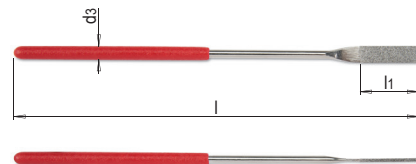

### PRODUKTBESCHREIBUNG

- » Diamantkorn mit galvanischer Bindung
- » Schaft mit Kunststoff-Überzug

Setinhalt	Korn	Nr.	EUR
» Alle Diamant-Handfeilen V 74440 im Set	● 200	V 74440/Set-10/200	<>
	● 400	V 74440/Set-10/400	<>

## DIAMANT-HANDFEILE, GEKRÜMMT

### PRODUKTBESCHREIBUNG

- » Diamantkorn mit galvanischer Bindung
- » Schaft mit Kunststoff-Überzug

### ANWENDUNG

- » Ohne Kunststoff-Überzug als Maschinenfeile einsetzbar

	Form	Korn	l1	d3	l	Nr.	EUR
01		● 200	20	3	140	V 74440/01/200	<>
02		● 200	20	3	140	V 74440/02/200	<>
		● 400	20	3	140	V 74440/02/400	<>
03		● 200	20	3	140	V 74440/03/200	<>
04		● 200	20	3	140	V 74440/04/200	<>
		● 400	20	3	140	V 74440/04/400	<>
05		● 200	20	3	140	V 74440/05/200	<>
06		● 200	20	3	140	V 74440/06/200	<>
		● 400	20	3	140	V 74440/06/400	<>
07		● 200	20	3	140	V 74440/07/200	<>
		● 400	20	3	140	V 74440/07/400	<>
08		● 200	15	3	140	V 74440/08/200	<>
		● 400	15	3	140	V 74440/08/400	<>
09		● 200	20	3	140	V 74440/09/200	<>
		● 400	20	3	140	V 74440/09/400	<>
10		● 200	20	3	140	V 74440/10/200	<>
		● 400	20	3	140	V 74440/10/400	<>