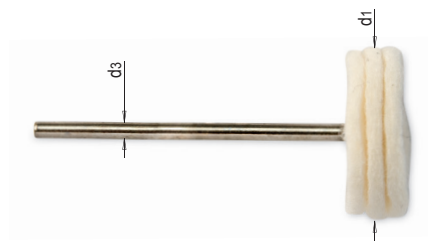

### PRODUKTBESCHREIBUNG

- » Perfekt zum Polieren von Kurvenkonturen
- » Passt sich der Oberfläche an

Ausführung		d3	d1	 Stk. / VPE	Nr.	EUR
01	Nesseltuch	2,35	16	10	V 76610/01/2,35/16	< >
		2,35	22	10	V 76610/01/2,35/22	< >
03	Filz	3	22	10	V 76610/03/3 /22	< >
		3	25	10	V 76610/03/3 /25	< >