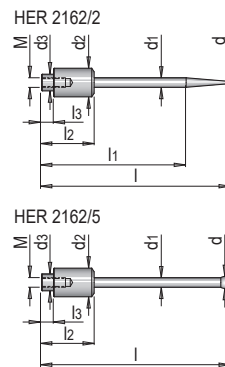

PRODUKTBESCHREIBUNG

- » Für HER 2112
- » Tastspitze aus Hartmetall

M	d1	d2	d3	l	l1	l2	l3	d	Nr.	EUR
M4	4	12	7	79	60,5	22	5	2	HER 2162/2	<>
M4	4	12	7	79	-	22	5	5	HER 2162/5	<>