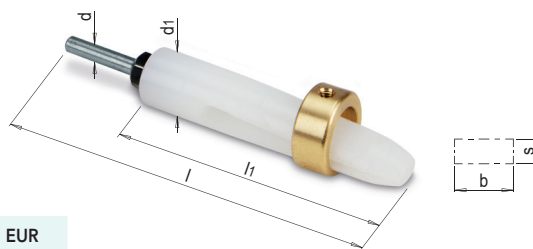

### DESCRIZIONE DEL PRODOTTO

- » Per pietre abrasive sino a 13x6 mm
- » Gambo Ø4,8 mm
- » Corsa regolabile

d	d1	l	l1	s	b	N°	EUR
4,8	16	74	51	6	13	V 76195/K/ 6x13	< >
4,8	16	100	73	6	13	V 76195/L/ 6x13	< >