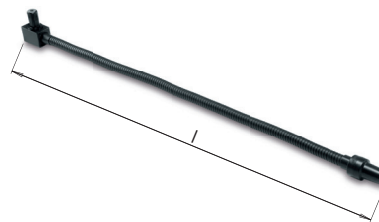

DESCRIZIONE DEL PRODOTTO

- » Collo metallico flessibile
- » Illuminazione ottimale grazie alla fibra ottica
- » Compatibile con BAL 4232

	I	N°	EUR
	2 x 500	BAL 4510/ 500/2	< >
	3 x 500	BAL 4510/ 500/3	< >