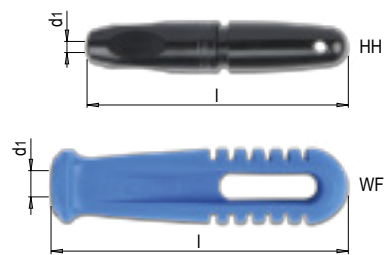

### DESCRIZIONE DEL PRODOTTO

» Permette una lavorazione confortevole con le lime diamantate

Per	d1	l	N°	EUR
V 74330 / V 74417 / V 74405	3	95	V 74482/HH	< >
V 74490/01/02	7,8	110	V 74482/WFA	< >
V 74490/03/04/05	6,2	92	V 74482/WFB	< >