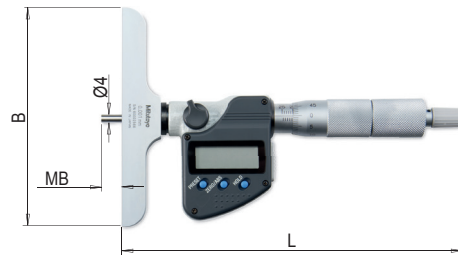

## DESCRIZIONE DEL PRODOTTO

- » Per misurazioni precise di profondità
- » Inserti di misurazione intercambiabile
- » Frizione a regolazione rapida

## CONTENUTO DELLA CONFEZIONE

- » Batteria (SR44) e custodia in plastica

L	Tol.	Peso	B	MB <sup>1)</sup>	N°	EUR
152	+/-0,003	540 g	101,6	0-150	MTSD 12002/101,6/0-150	< >

1) MB: Campo di misurazione

**i** Calibratura iniziale su richiesta