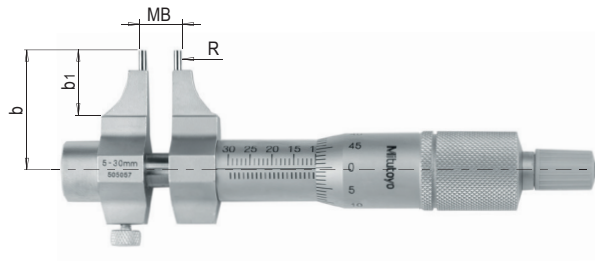

### DESCRIZIONE DEL PRODOTTO

- » Ampio raggio di misurazione per misurazioni interne
- » Superfici di misurazione in metallo duro, finemente lappate
- » Frizione a regolazione rapida

### CONTENUTO DELLA CONFEZIONE

- » Custodia in plastica

b1	b	R	Tol.	Peso	MB <sup>1)</sup>	N°	EUR
23	27,5	2,2	+/-0,005	130 g	5- 30	MIA 40422/ 5- 30	< >
15	27,5	12	+/-0,006	140 g	25- 50	MIA 40422/25- 50	< >