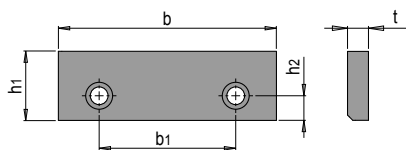

DESCRIZIONE DEL PRODOTTO

» Compatibile con HWS 500, HWS 600, HWS 650 e HWS 6502

MATERIALE

» 1.2510 temprato

CONTENUTO DELLA CONFEZIONE

» 1 morsa di serraggio
» Viti incluse

b1	h1	h2	t	b	N°	EUR
80	39,5	15	12	125	HWS 5602/125	<>
100	49,5	20	16	160	HWS 5602/160	<>