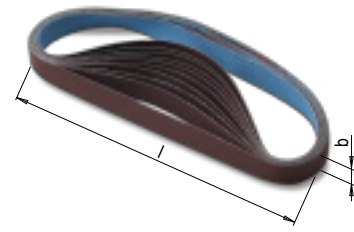

DESCRIZIONE DEL PRODOTTO

» Corindone normale, disegno a trama piana

l	b	Grana	 Pz. / UDC	N°	EUR
160	7	120	10	V 74822/ 7/120	<>
160	7	240	10	V 74822/ 7/240	<>
160	7	320	10	V 74822/ 7/320	<>
160	7	400	10	V 74822/ 7/400	<>
160	7	600	10	V 74822/ 7/600	<>
200	13	120	10	V 74822/13/120	<>
200	13	240	10	V 74822/13/240	<>
200	13	320	10	V 74822/13/320	<>
200	13	400	10	V 74822/13/400	<>
200	13	600	10	V 74822/13/600	<>
250	19	120	10	V 74822/19/120	<>
250	19	240	10	V 74822/19/240	<>
250	19	320	10	V 74822/19/320	<>
250	19	400	10	V 74822/19/400	<>
250	19	600	10	V 74822/19/600	<>