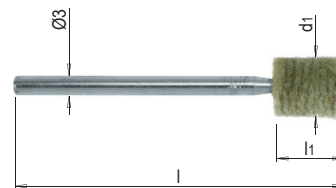

DESCRIZIONE DEL PRODOTTO

» Gambo Ø3 mm

	Forma	l	d1	l1	Grana	 Pz. / UDC	N°	EUR	
A1		Cilindro	40	6	10	120	10	V 76709/A1/ 6x10/120	<>
			40	8	10	120	10	V 76709/A1/ 8x10/120	<>
			40	10	10	120	10	V 76709/A1/10x10/120	<>
G3		58	10	18	120	10	V 76709/G3/10x18/120	<>	
J1		38	8	8	120	10	V 76709/J1/ 8/120	<>	