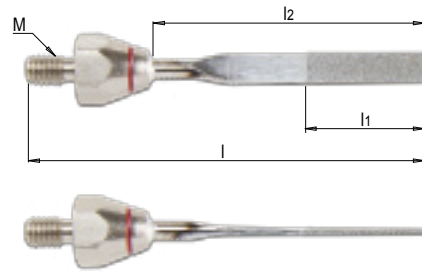

DESCRIZIONE DEL PRODOTTO

- » Compatibile con GESU 2300/N
- » Ottima per lavori difficili
- » Struttura stabile
- » Rivestimento galvanico di alta qualità

	Forma	b	M	l	l1	a	d	l2	Grana	N°	EUR
01		0,7	M 4	50	15	4	-	35	● 200/D91	V 74470/01/4 x 35/200	<>
		0,7	M 4	50	15	4	-	35	● 320/D54	V 74470/01/4 x 35/320	<>
		0,7	M 4	50	15	4	-	35	○ 600/D30	V 74470/01/4 x 35/600	<>
		1	M 4	140	40	5	-	125	● 200/D91	V 74470/01/5 x 125/200	<>
		1	M 4	140	40	5	-	125	● 320/D54	V 74470/01/5 x 125/320	<>
		1	M 4	140	40	5	-	125	○ 600/D30	V 74470/01/5 x 125/600	<>
03		-	M 4	40	15	-	3	25	● 200/D91	V 74470/03/3 x 25/200	<>
		-	M 4	40	15	-	3	25	● 320/D54	V 74470/03/3 x 25/320	<>
		-	M 4	40	15	-	3	25	○ 600/D30	V 74470/03/3 x 25/600	<>
05		-	M 4	40	15	3	-	25	● 200/D91	V 74470/05/3 x 25/200	<>
		-	M 4	40	15	3	-	25	● 320/D54	V 74470/05/3 x 25/320	<>
		-	M 4	40	15	3	-	25	○ 600/D30	V 74470/05/3 x 25/600	<>