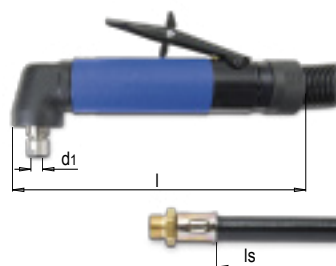

### DESCRIZIONE DEL PRODOTTO

- » Pratico azionamento a leva
- » Potente, per diverse lavorazioni di levigatura e lucidatura
- » Forma ergonomica
- » Ottimale per platorelli

### CONTENUTO DELLA CONFEZIONE

- » Confezione tubi, pinza di serraggio  $\varnothing 6$  mm ed elementi di staffaggio

Peso	d1	Q	Potenza	p	l	ls <sup>1)</sup>	n max.	N°	EUR
1000 g	6	600 l/min	350 W	6 bar	150	2,5 m	20.000 min <sup>-1</sup>	GDSW 2020/ 20	< >