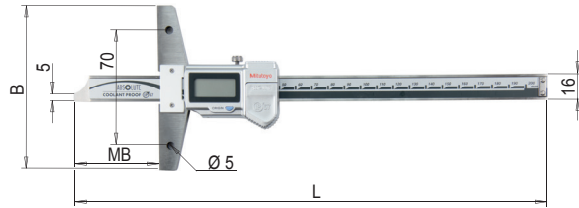

DATA

0.01

Mitutoyo

DESCRIZIONE DEL PRODOTTO

- » Precisione elevata grazie al sistema di misura Absolute
- » Con vite di fissaggio
- » Durata della batteria di circa 15.000 ore
- » Ideale per la lavorazione in ambienti irrorati con liquidi di raffreddamento

CONTENUTO DELLA CONFEZIONE

- » Batteria (SR44) e custodia in plastica

L	B	Tol.	Peso	MB ¹⁾	N°	EUR
287	100	+/-0,02	219 g	0-200	MTD 22002/200	<>
403	100	+/-0,03	357 g	0-300	MTD 22002/300	<>

1) MB: Campo di misurazione