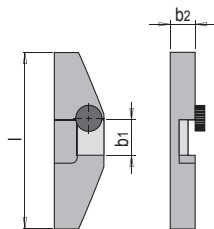

DESCRIZIONE DEL PRODOTTO

- » Adatta per i calibri digitali della Meusburger
- » Per una semplice misurazione delle scanalature

Mitutoyo

b1	b2	l	N°	EUR
18	12	75	MSZ 5020/ 75	<>
18	12	100	MSZ 5020/100	<>