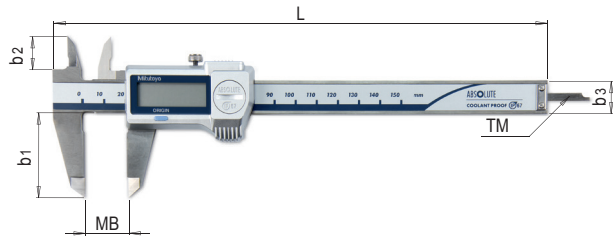

## DESCRIZIONE DEL PRODOTTO

- » Precisione elevata grazie al sistema di misura Absolute
- » Con vite di fissaggio
- » Durata della batteria di circa 20.000 ore
- » Ideale per la lavorazione in ambienti irrorati con liquidi di raffreddamento

## CONTENUTO DELLA CONFEZIONE

- » Certificato dello strumento, batteria (SR44) e custodia in plastica

L	b1	b2	b3	Tol.	Peso	MB <sup>1)</sup>	TM <sup>2)</sup>	N°	EUR
233	40	16,5	16	+/-0,02	164 g	0-150	piatto	MSD 22002/150/F	<>
290	50	20	16	+/-0,02	194 g	0-200	piatto	MSD 22002/200/F	<>
404	64	21,8	20	+/-0,03	345 g	0-300	piatto	MSD 22002/300/F	<>