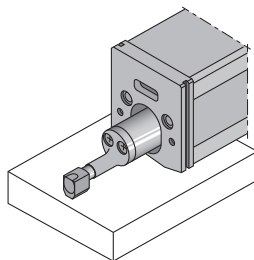

DESCRIZIONE DEL PRODOTTO

» Pezzo di ricambio per MRM 2100

Mitutoyo

Tastatore	Angolo del tastatore	Raggio del tastatore	N°	EUR
Diamante	60°	2 μ m	MRM 2130/S	< >