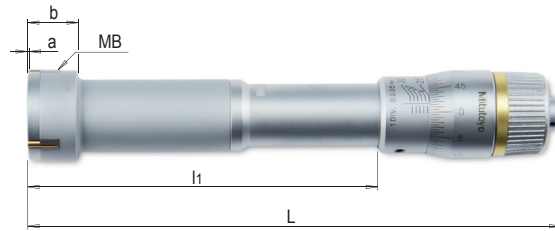

Mitutoyo

PRODUCT DESCRIPTION

- » Titanium-coated measuring faces
- » 3-point centring for perfect measurement results
- » Thimble with scale and ratchet function

INCLUDED IN THE DELIVERY

- » Certificate of inspection and a plastic case

L	l1	a	b	SK ¹⁾	Tol.	Wt.	MB ²⁾	No.	EUR
104	59	2	2.5	0,001	+/-0,002	60 g	6- 8	MIA 10232/ 6- 8	< >
104	59	2	2.5	0,001	+/-0,002	60 g	8- 10	MIA 10232/ 8-10	< >
104	59	2	2.5	0,001	+/-0,002	60 g	10- 12	MIA 10232/10-12	< >
130	82	0.3	5.6	0,005	+/-0,002	150 g	12- 16	MIA 10232/12-16	< >
130	82	0.3	5.6	0,005	+/-0,002	160 g	16- 20	MIA 10232/16-20	< >
130	94	0.3	8.3	0,005	+/-0,003	260 g	20- 25	MIA 10232/20-25	< >
142	94	0.3	8.3	0,005	+/-0,003	280 g	25- 30	MIA 10232/25-30	< >
155	102	0.3	13	0,005	+/-0,003	290 g	30- 40	MIA 10232/30-40	< >
155	102	0.3	13	0,005	+/-0,003	330 g	40- 50	MIA 10232/40-50	< >
163	105	0.3	17	0,005	+/-0,003	440 g	50- 63	MIA 10232/50-63	< >

1) SK: scale in mm

2) MB: measuring range

i Pre-calibrated on request