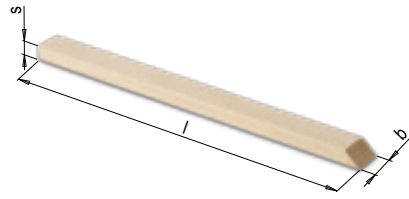

PRODUCT DESCRIPTION

- » From soft wood
- » Various dimensions suitable for every application
- » For lapping with diamond compound
- » For hand or machine use

Shape	l	b	s	d	 Pcs. / PU	No.	EUR
V1 	150	3	3	-	10	V 76834/3 x 3	<>
	150	6	6	-	10	V 76834/6 x 6	<>
	150	8	8	-	10	V 76834/8 x 8	<>
	150	9	3	-	10	V 76834/9 x 3	<>
	150	12	8	-	10	V 76834/12x 8	<>
	150	19	8	-	10	V 76834/19x 8	<>
	150	25	6	-	10	V 76834/25x 6	<>
R1 	150	-	-	3	10	V 76834/ 3	<>
	150	-	-	5	10	V 76834/ 5	<>
	150	-	-	6	10	V 76834/ 6	<>
	150	-	-	8	10	V 76834/ 8	<>
	150	-	-	10	10	V 76834/10	<>
	150	-	-	12	10	V 76834/12	<>