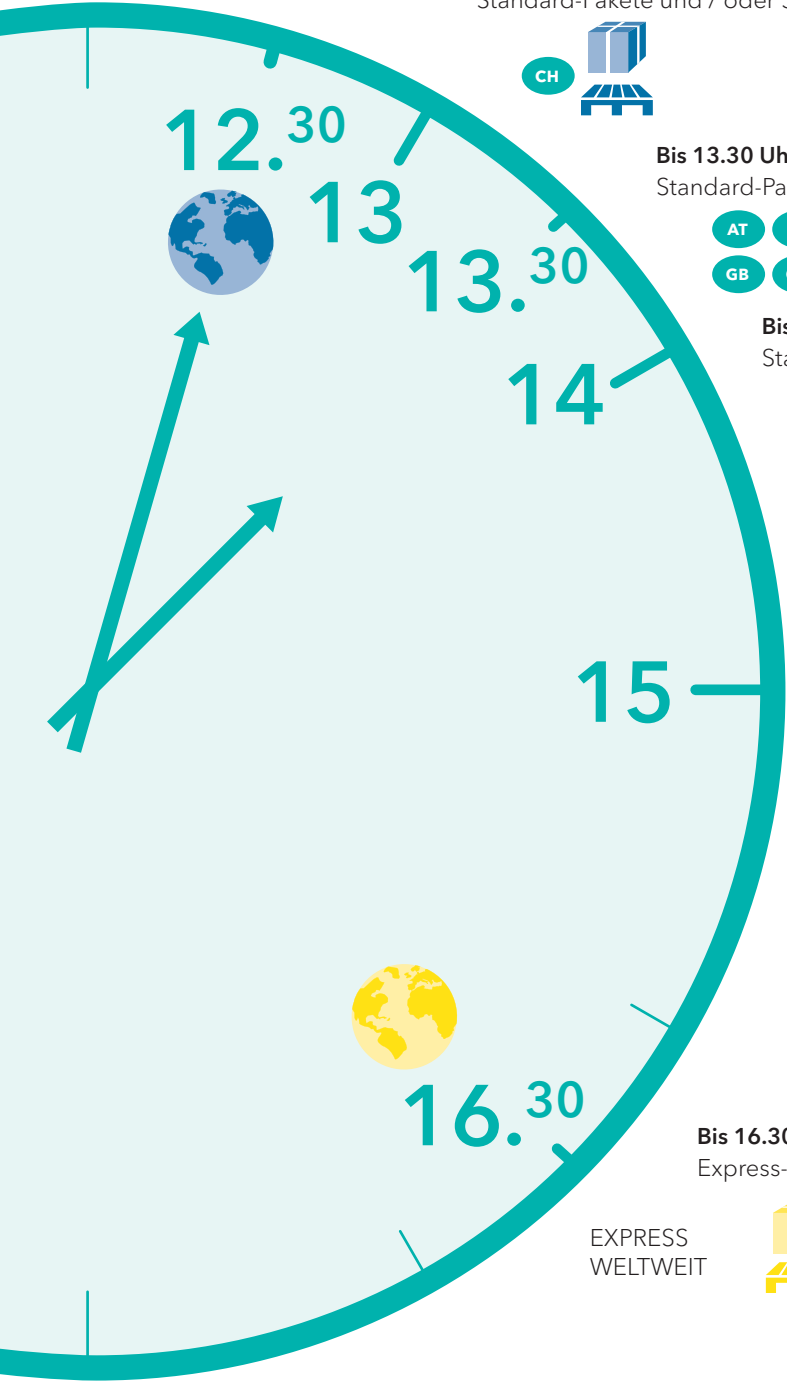

Bis 12.30 Uhr bestellen:
Versand am selben Tag
in die ganze Welt

Bis 13 Uhr bestellen:
Standard-Pakete und / oder Standard-Paletten

Bis 13.30 Uhr bestellen:
Standard-Paletten

Bis 14 Uhr bestellen:
Standard-Pakete

Bis 15 Uhr bestellen:
Standard-Pakete in die ganze Welt

Bis 16.30 Uhr bestellen:
Express-Lieferungen in die ganze Welt und Standard-Pakete

 Weltweiter Standard-Versand

 Weltweiter Express-Versand Pakete und Paletten

 Einzelne Départements Bestellschluss: 10.30 Uhr
Für nähere Informationen kontaktieren Sie bitte unseren Kundendienst.

 Standard-Paket-Versand

 Express-Paket-Versand

 *D-N Deutschland-Nord, PLZ: 20*, 21*

 Standard-Paletten-Versand

 Express-Paletten-Versand

 *D Deutschland, ausgenommen PLZ: 20*, 21*