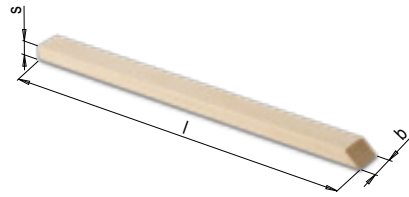

PRODUKTBESCHREIBUNG

- » Aus Weichholz
- » Verschiedenste Abmessungen passend für jede Anwendung
- » Zum Läppen mit Diamantpaste
- » Für Hand- oder Maschineneinsatz

Form	l	b	s	d	 Stk. / VPE	Nr.	EUR
V1 	150	3	3	-	10	V 76834/3 x 3	<>
	150	6	6	-	10	V 76834/6 x 6	<>
	150	8	8	-	10	V 76834/8 x 8	<>
	150	9	3	-	10	V 76834/9 x 3	<>
	150	12	8	-	10	V 76834/12x 8	<>
	150	19	8	-	10	V 76834/19x 8	<>
	150	25	6	-	10	V 76834/25x 6	<>
R1 	150	-	-	3	10	V 76834/ 3	<>
	150	-	-	5	10	V 76834/ 5	<>
	150	-	-	6	10	V 76834/ 6	<>
	150	-	-	8	10	V 76834/ 8	<>
	150	-	-	10	10	V 76834/10	<>
	150	-	-	12	10	V 76834/12	<>