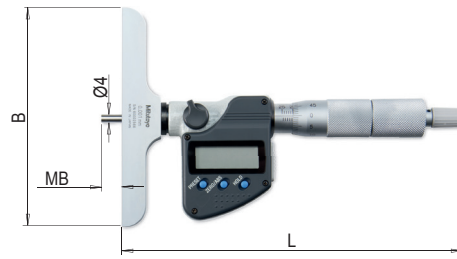

DATA 0.001

Mitutoyo

PRODUKTBESCHREIBUNG

- » Für präzise Tiefenmessungen
- » Auswechselbare Messeinsätze
- » Ratsche am Schnelltrieb

LIEFERUMFANG

- » Batterie (SR44) und Kunststoffetui

L	Tol.	Gew.	B	MB ¹⁾	Nr.	EUR
152	+/-0,003	540 g	101,6	0-150	MTSD 12002/101,6/0-150	< >

1) MB: Messbereich

i Erstkalibriert auf Anfrage