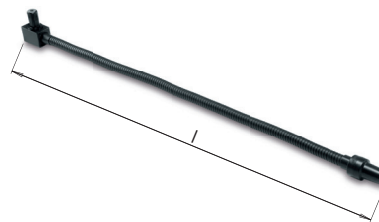

PRODUKTBESCHREIBUNG

- » Flexibler Metallschlauch
- » Optimale Lichtleitung durch Glasfaser
- » Passend für BAL 4232

	I	Nr.	EUR
	2 x 500	BAL 4510/ 500/2	< >
	3 x 500	BAL 4510/ 500/3	< >