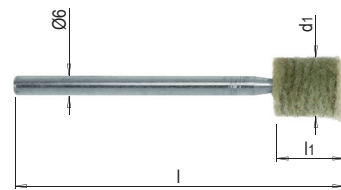

PRODUKTBESCHREIBUNG

» Schaft Ø6 mm

	Form	l	d1	l1	Korn	 Stk. / VPE	Nr.	EUR	
A1		Zylinder	60	16	20	120	10	V 76711/A1/16x20/120	<>
			60	20	20	120	10	V 76711/A1/20x20/120	<>