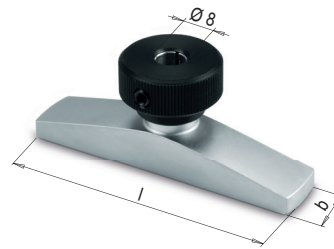

PRODUKTBESCHREIBUNG

- » Für Tiefenmessungen mit Messuhren
- » Auflagefläche fein geläppt
- » Passend für alle Messuhren
- » Gehärtet und matt verchromt

b	l	Nr.	EUR
16	50	MUZ 5020/ 50	< >
16	80	MUZ 5020/ 80	< >
20	120	MUZ 5020/120	< >