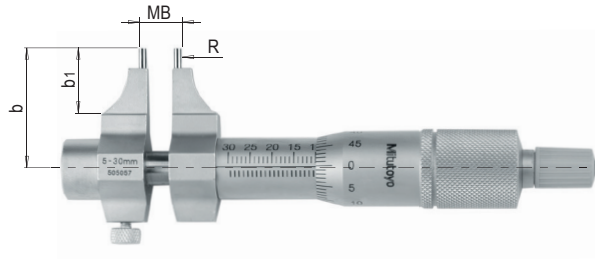

0.01

Mitutoyo

PRODUKTBESCHREIBUNG

- » Großer Messbereich für Innenmessungen
- » Messflächen hartmetallbestückt, feinstgeläppt
- » Ratsche am Schnelltrieb

LIEFERUMFANG

- » Kunststoffetui

b1	b	R	Tol.	Gew.	MB ¹⁾	Nr.	EUR
23	27,5	2,2	+/-0,005	130 g	5- 30	MIA 40422/ 5- 30	< >
15	27,5	12	+/-0,006	140 g	25- 50	MIA 40422/25- 50	< >

1) MB: Messbereich

i Erstkalibriert auf Anfrage