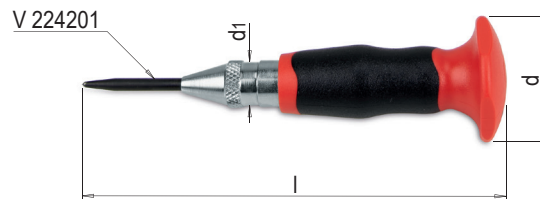

PRODUKTBESCHREIBUNG

- » Schlagkraft einstellbar
- » Präzisionsausführung mit auswechselbarer, gehärteter Spitze
- » mit Handschutz und ergonomischer Handauflage

d	d1	l	Einstellbare Schlagkraft	Nr.	EUR
37,5	14	125	60-130	V 22420/125/60-130	< >