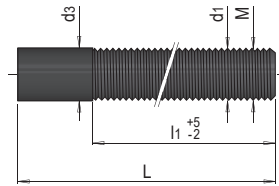

PRODUKTBESCHREIBUNG

- » Für metrische Gewinde
- » Planetär
- » Ohne Spülbohrung

MATERIAL

- » Graphit EDM-3

| L | d1 | d3 | M | l1 | Typ | Nr. | EUR |
|----|-----|-----|-----|----|-----|-----------------|-----|
| 75 | 2,3 | 2,3 | M3 | 50 | A | V 93160/ 3/50/A | <> |
| 75 | 2,9 | 3 | M4 | 50 | A | V 93160/ 4/50/A | <> |
| 75 | 3,8 | 4 | M5 | 50 | A | V 93160/ 5/50/A | <> |
| 75 | 4,5 | 5 | M6 | 50 | A | V 93160/ 6/50/A | <> |
| 75 | 5,9 | 6 | M8 | 50 | A | V 93160/ 8/50/A | <> |
| 75 | 7,9 | 8 | M10 | 50 | A | V 93160/10/50/A | <> |
| 75 | 10 | 10 | M12 | 50 | A | V 93160/12/50/A | <> |