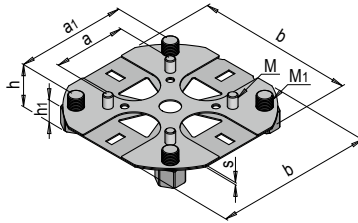

### PRODUKTBESCHREIBUNG

- » Kompatibel zu ITS-100
- » Inklusive Standfüßen und Schrauben

s	M	M1	a	a1	b	h	h1	 Stk. / VPE	Nr.	EUR
1,2	M5	M8	41	62	90	18	10	1	HER 1824/ 1	< >
1,2	M5	M8	41	62	90	18	10	12	HER 1824/12	< >