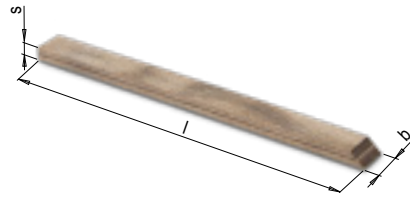

PRODUCT DESCRIPTION

- » From hard wood
- » Various dimensions suitable for every application
- » For lapping with diamond compound
- » For hand or machine use

Shape	l	b	s	d	 Pcs. / PU	No.	EUR
V1 	150	3	3	-	10	V 76838/3 x 3	<>
	150	6	6	-	10	V 76838/6 x 6	<>
	150	8	8	-	10	V 76838/8 x 8	<>
	150	9	3	-	10	V 76838/9 x 3	<>
	150	12	8	-	10	V 76838/12x 8	<>
	150	19	8	-	10	V 76838/19x 8	<>
	150	25	6	-	10	V 76838/25x 6	<>
R1 	150	-	-	3	10	V 76838/ 3	<>
	150	-	-	5	10	V 76838/ 5	<>
	150	-	-	6	10	V 76838/ 6	<>
	150	-	-	8	10	V 76838/ 8	<>
	150	-	-	10	10	V 76838/10	<>
	150	-	-	12.7	10	V 76838/12,7	<>