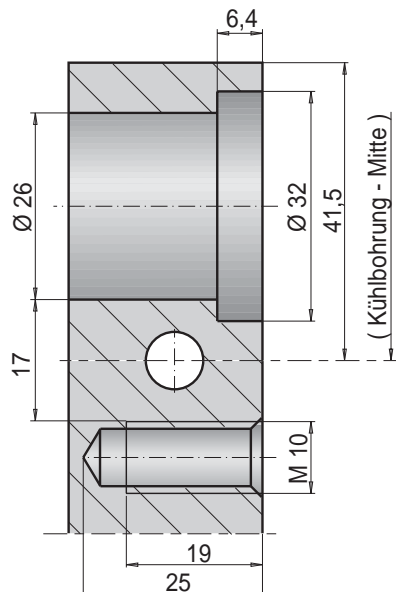

Stichmaß Meusburger / Ø 14 - Ø 26

Ø 14 / M 8

Ø 20 / M 10

Ø 26 / M 10

Stichmaß Meusbürger / Ø 30 - Ø 42

Ø 30 / M 12

Ø 42 / M 16