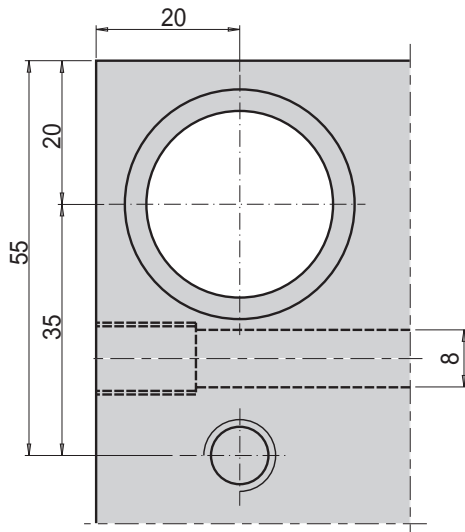

Stichmaß Meusburger / Ø 14 - Ø 26

Ø 14 / M 8

Ø 20 / M 10

Ø 26 / M 10

Stichmaß Meusbürger / Ø 30 - Ø 42

Ø 30 / M 12

Ø 42 / M 16