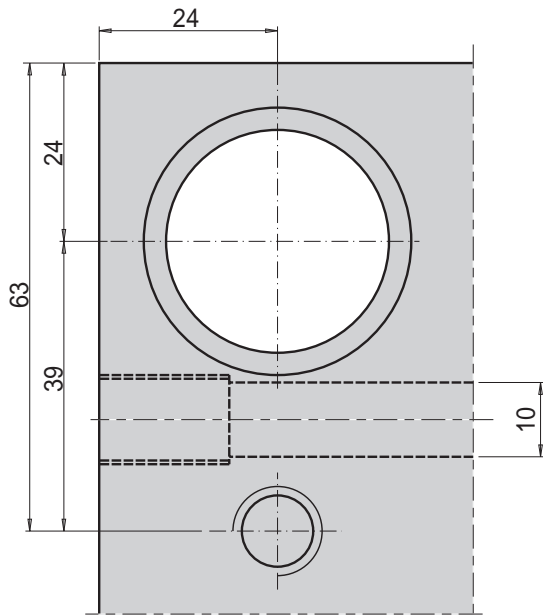

Stichmaß Meusburger / Ø 14 - Ø 26

Ø 14 / M 8

Ø 20 / M 10

Ø 26 / M 10

Stichmaß Meusbürger / Ø 30 - Ø 42

Ø 30 / M 12

Ø 42 / M 16