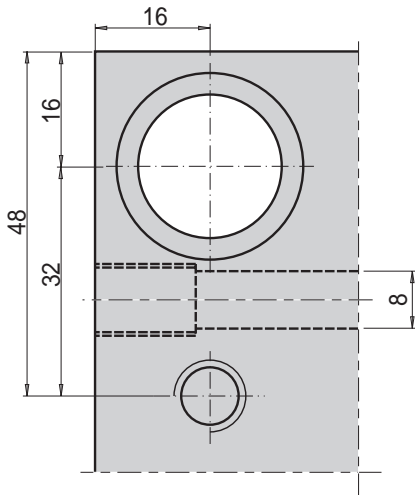

Stichmaß Meusburger / Ø 14 - Ø 26

Ø 14 / M 8

Ø 20 / M 10

Ø 26 / M 10

Stichmaß Meusbürger / Ø 30 - Ø 42

Ø 30 / M 12

Ø 42 / M 16