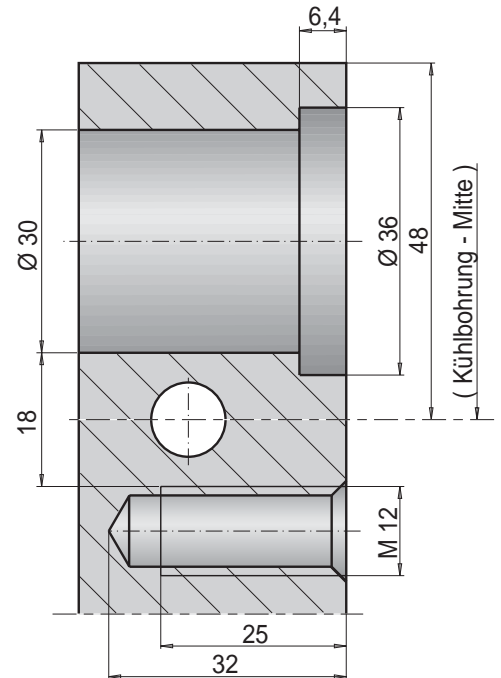

Stichmaß Meusburger / Ø 14 - Ø 26

Ø 14 / M 8

Ø 20 / M 10

Ø 26 / M 10

Stichmaß Meusbürger / Ø 30 - Ø 42

Ø 30 / M 12

Ø 42 / M 16