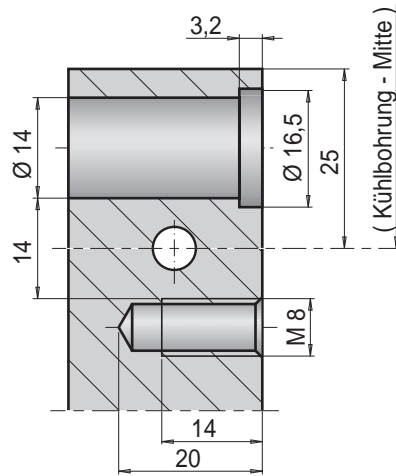

Stichmaß Meusburger / Ø 14 - Ø 26

Ø 14 / M 8

Ø 20 / M 10

Ø 26 / M 10

Stichmaß Meusbürger / Ø 30 - Ø 42

Ø 30 / M 12

Ø 42 / M 16