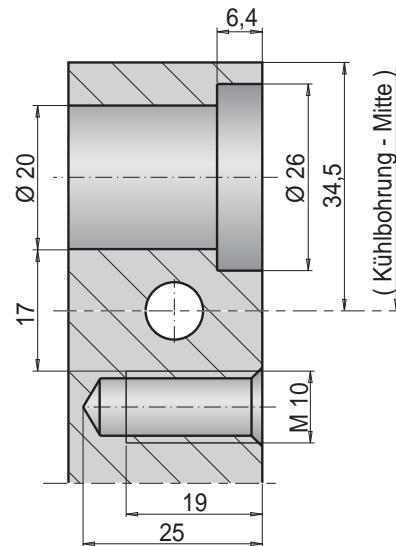

Stichmaß Meusburger / Ø 14 - Ø 26

Ø 14 / M 8

Ø 20 / M 10

Ø 26 / M 10

Stichmaß Meusbürger / Ø 30 - Ø 42

Ø 30 / M 12

Ø 42 / M 16