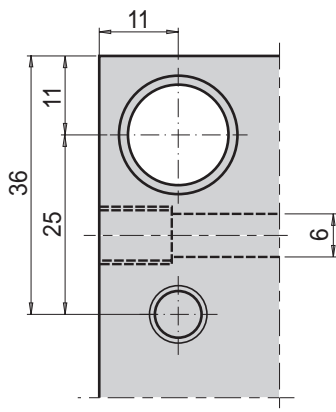

Stichmaß Meusburger / Ø 14 - Ø 26

Ø 14 / M 8

Ø 20 / M 10

Ø 26 / M 10

Stichmaß Meusbürger / Ø 30 - Ø 42

Ø 30 / M 12

Ø 42 / M 16